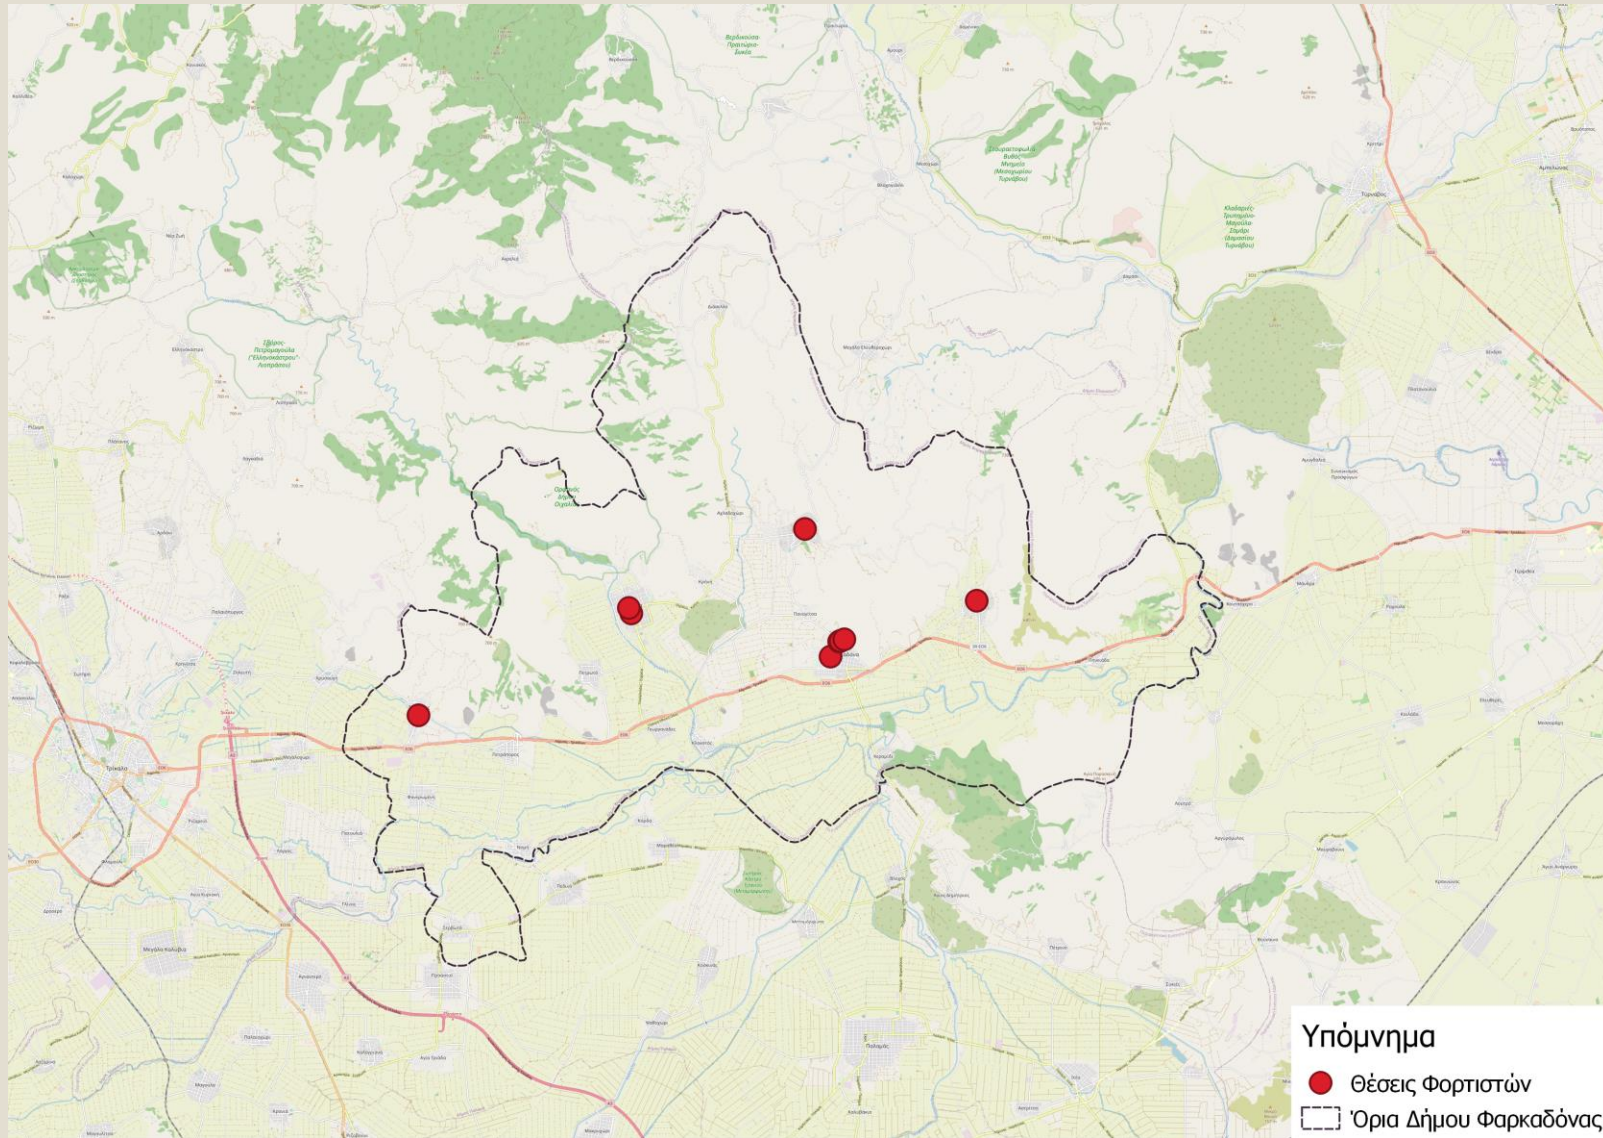

Σχέδιο Φόρτισης Ηλεκτρικών Οχημάτων (Σ.Φ.Η.Ο.)

Δήμου Φαρκαδόνας

Χωροθέτηση σημείων φόρτισης Η/Ο

Δήμος Φαρκαδόνας

Δ.Ε. Φαρκάδονας

Φαρκαδόνα → 4 σημεία φόρτισης

Γριζάνο → 1 σημείο φόρτισης

Ζάρκο → 1 σημείο φόρτισης

Δ.Ε. Οιχαλίας

Οιχαλία → 2 σημεία φόρτισης

Δ.Ε. Πελλιναίων

Ταξιάρχες → 1 σημείο φόρτισης

Θέσεις φορτιστών στο Δήμο Φαρκαδόνας

Πίνακας Φορτιστών

| Φορτιστές | Δημοτική Ενότητα | Κοινότητα | Περιγραφή Θέσης | Χρήση |
|-------------|------------------|-----------|--|--|
| Φορτιστής 1 | Δ.Ε. Φαρκαδόνας | Φαρκαδόνα | Έναντι Δημαρχείου | Μικρά οχήματα |
| Φορτιστής 2 | Δ.Ε. Φαρκαδόνας | Φαρκαδόνα | Πλατεία Φαρκαδόνας, επί της οδού Μακρυγιάννη | Μικρά οχήματα |
| Φορτιστής 3 | Δ.Ε. Φαρκαδόνας | Φαρκαδόνα | Δίπλα στην πιάτσα ΤΑΞΙ, επί της οδού Καραϊσκάκη | Μικρά οχήματα (1 θέση ΑΜΕΑ, 1 θέση ΤΑΞΙ) |
| Φορτιστής 4 | Δ.Ε. Φαρκαδόνας | Φαρκαδόνα | Έναντι Γυμνασίου Φαρκαδόνας, επί της οδού Ρήγα Φερραίου | Λεωφορεία- Οχήματα Τροφοδοσίας |
| Φορτιστής 5 | Δ.Ε. Φαρκαδόνας | Γριζάνο | Κεντρική Πλατεία Γριζάνου, επί της Επαρχιακής οδού Κεραμιδίου- Λάρισας | Μικρά οχήματα |
| Φορτιστής 6 | Δ.Ε. Φαρκαδόνας | Ζάρκος | Έξω από την αποθήκη Αγροτικού Συνεταιρισμού, κοντά στην Κεντρική πλατεία Ζάρκου | Μικρά οχήματα |
| Φορτιστής 7 | Δ.Ε. Οιχαλίας | Οιχαλία | Στην πλατεία Οιχαλίας, επί της οδού Θησέως | Μικρά οχήματα |
| Φορτιστής 8 | Δ.Ε. Οιχαλίας | Οιχαλία | Έξω από τον Ιερό Ναό Αγίου Νικολάου, επί της οδού Δημοκρατίας | Μικρά οχήματα |
| Φορτιστής 9 | Δ.Ε. Πελλιναιών | Ταξιάρχες | Επί της οδού διακλάδωσης Ταξιάρχων, πριν την γέφυρα | Μικρά οχήματα |

ΦΟΡΤΙΣΤΗΣ 1

ΦΟΡΤΙΣΤΗΣ 2

ΦΟΡΤΙΣΤΗΣ 3

ΦΟΡΤΙΣΤΗΣ 4

ΦΟΡΤΙΣΤΗΣ 5

Υπόμνημα

● Θέσεις φορτιστή

ΦΟΡΤΙΣΤΗΣ 6