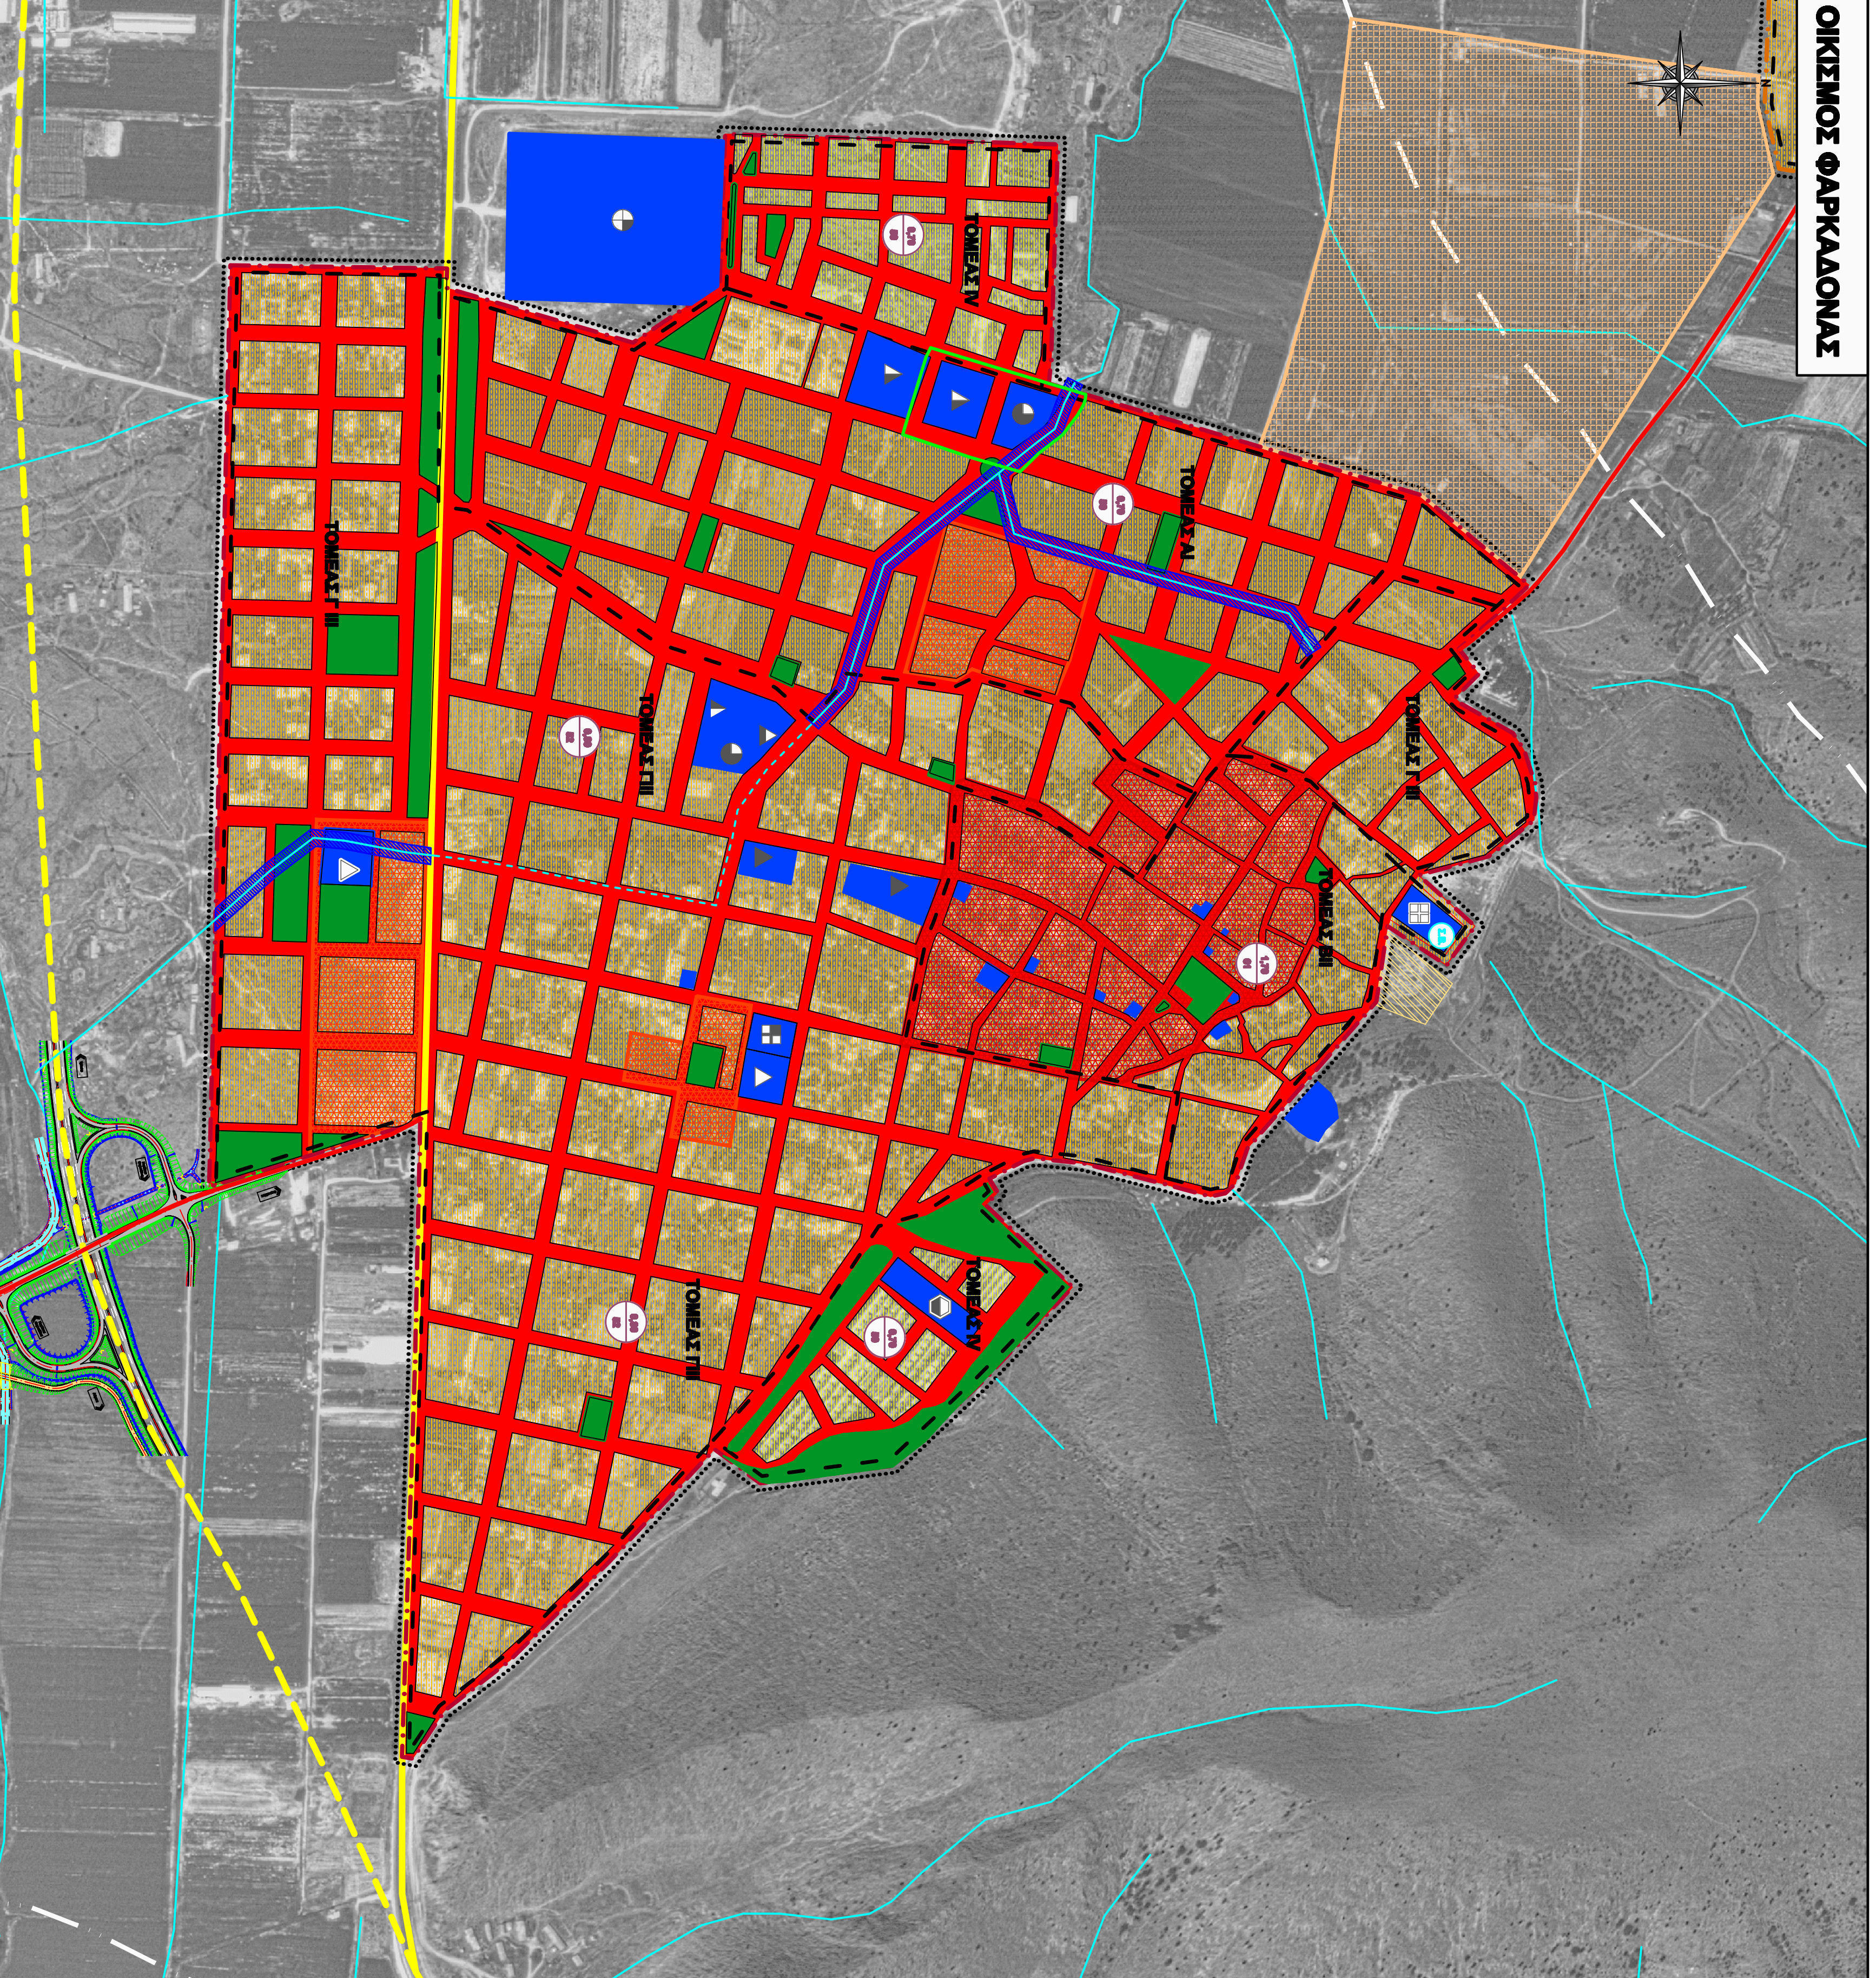

ΟΙΚΙΣΜΟΣ ΦΑΡΚΑΔΟΝΑΣ

ΥΠΟΜΗΝΙΑ

- ΟΡΟ ΑΝΗΛΙΟΝ ΑΝΑΒΕΒΑΤΟΝ
- ΟΡΟ ΕΡΕΘΙΣΜΕΝΟΥ ΣΧΕΔΙΟΥ ΠΟΛΕΩΣ
- ΟΡΟ ΟΙΚΙΣΜΟΥ
- ΟΡΟ ΠΟΛΕΩΜΟΝΙΚΗΣ ΕΠΟΤΗΣΑΣ
- ΑΕΤΕΡΕΤΟΝ ΕΣΗΝΙΚΟ ΟΔΙΚΟ ΔΙΚΤΥΟ
- ΠΡΟΤΕΤΟΝ ΕΠΑΓΓΕΛΜΑΤΙΚΟ ΔΙΚΤΥΟ
- ΑΓΡΙΚΟ ΟΔΙΚΟ ΔΙΚΤΥΟ
- ΝΕΟ ΕΣΗΝΙΚΟ ΟΔΙΚΟ ΔΙΚΤΥΟ
- ΠΡΟΤΑΜΑΤΙΖΟΜΕΝΟΣ ΚΟΜΒΟΣ
- ΥΔΡΟΓΡΑΦΙΚΟ ΔΙΚΤΥΟ
- (ΥΠΟΤΙΟΤΗΜΕΝΟ - ΑΔΕΥΒΕΤΗΜΕΝΟ)
- ΑΔΑΜΗΤΗ ΖΩΝΗ ΠΕΡΑΛΤΟΣ
- ΠΟΛΕΩΜΟΝΙΚΗ ΟΡΓΑΝΩΣΗ
- ΤΕΝΙΚΗ ΚΑΤΟΙΚΙΑ
- ΤΕΝΙΚΗ ΚΑΤΟΙΚΙΑ (ΑΡΧΑΙΟΛΗΜΜΕΝΟ ΤΜΗΜΑ)
- ΑΜΗΤΗΣ ΚΑΤΟΙΚΙΑ
- ΟΡΟ ΤΟΜΕΑ ΑΔΑΜΗΤΗΣ
- ΜΕΘΟΣ Σ.Α.
- ΜΕΣΗ ΠΥΚΝΟΤΗΤΑ
- ΠΕΡΙΟΧΗ ΠΡΟΣ ΑΝΑΒΕΒΡΑΣΗ ΣΧΕΔΙΟΥ
- ΠΕΡΙΛ.2.3.1 (ΓΕΡΟΧΗ ΜΕΛΙΟΜΟΝΤΗΣ ΟΙΚΙΣΤΙΚΗΣ ΑΝΑΤΤΗΣΗΣ)
- ΤΟΡΙΚΟ ΠΛΗΘΟΚΟΜΟ ΣΧΕΔΙΟ
- ΠΟΛΕΩΜΟΝΙΚΕΣ ΑΣΤΥΡΤΙΕΣ
- ΠΟΛΕΩΜΟΝΙΚΟ ΚΕΝΤΡΟ
- ΤΟΡΙΚΟ ΚΕΝΤΡΟ ΕΠΙΤΟΝΙΣ
- ΚΟΝΔΕΒΕΛΕΣ ΑΣΤΥΡΤΙΕΣ
- ΝΗΠΙΑΔΕΙΟ
- ΔΗΜΟΤΙΚΟ
- ΓΥΜΝΑΣΙΟ
- ΛΥΚΕΙΟ
- ΥΓΕΙΑ
- ΓΥΜΝΑΣΙΟ ΣΥΝΑΓΩΓΗΣ
- ΣΥΜΒΟΥΛΕΥΤΙΚΟΣ ΣΤΑΘΜΟΣ ΕΠΙΤΟΝΙΣ - ΕΡΕΘΙΣΜΟΥ
- ΠΟΛΙΤΙΣΤΙΚΟ - ΠΕΡΙΛΗΠΤΙΚΟ ΚΕΝΤΡΟ
- ΕΞΩΤΕΡΑ ΠΟΛΙΤΙΣΤΙΚΟΥ ΣΥΝΑΓΩΓΟΥ
- ΓΗΡΕΟ
- ΚΛΕΙΣΤΟ ΓΥΜΝΑΣΙΟ
- ΚΟΝΔΡΗΣΙΟΣ ΧΩΡΟΣ ΠΡΑΞΕΩΝ
- ΝΕΟΤΑΒΕΛΟ ΠΡΟΣ ΑΠΟΚΑΤΑΣΤΑΣΗ
- ΝΕΟ ΝΕΟΤΑΒΕΛΟ (ΕΝΔΕΙΚΤΙΚΗ ΒΕΒΗ)

ΕΛΛΗΝΙΚΗ ΔΗΜΟΚΡΑΤΙΑ
ΥΠΟΥΡΓΕΙΟ ΠΕΡΙΧΕΙΡΣΗΣ ΚΑΙ ΚΑΤΑΣΤΡΟΦΩΝ
ΔΙΕΥΘΥΝΣΗ ΤΕΧΝΙΚΗΣ ΑΣΤΥΡΤΙΑΣ
ΔΙΕΥΘΥΝΣΗ ΤΕΧΝΙΚΗΣ ΑΣΤΥΡΤΙΑΣ

ΕΙΔΟΣ ΣΤΑΔΙΟΥ ΜΕΛΕΤΗΣ: **Β2 ΣΤΑΔΙΟ - ΠΡΟΤΑΣΗ**

ΤΙΤΛΟΣ ΣΧΕΔΙΟΥ: **ΠΟΛΕΩΜΟΝΙΚΗ ΟΡΓΑΝΩΣΗ ΦΑΡΚΑΔΟΝΑΣ - ΠΑΝΑΤΤΕΑΣ**

ΑΡΧΙΚΟΣ ΣΧΗΜΑΤΙΣΤΗΣ/ΤΕΧΝΙΚΟΣ: **Π.Α.Α.Α**

ΑΝΑΛΟΓΟΣ ΣΥΝΕΠΙΣΤΑΣΤΙΚΗ ΠΡΑΚΤΙΚΗ ΑΣΤΥΡΤΙΑΣ

Εταιρεία Μελέτης
Ροϊκόπουλος & Σύντροφος

ΚΑΡΔΙΑΣ 15, Τ.Κ. 11527, ΑΘΗΝΑ
Τηλέφωνο: 210 6756100
Πρωτόκολλο: ΠΑ.Α.Α.Α/2021

Ροϊκόπουλος & Σύντροφος
ΚΑΡΔΙΑΣ 15, Τ.Κ. 11527, ΑΘΗΝΑ
Τηλέφωνο: 210 6756100
Πρωτόκολλο: ΠΑ.Α.Α.Α/2021

ΑΝΑΦΟΡΑ ΣΤΑΔΙΟΥ	ΑΝΑΦΟΡΑ ΕΡΓΟΥ	ΑΝΑΦΟΡΑ ΣΧΗΜΑΤΙΣΤΗ/ΤΕΧΝΙΚΟΥ	ΑΝΑΦΟΡΑ ΑΝΑΛΟΓΟΥ ΣΥΝΕΠΙΣΤΑΣΤΙΚΗΣ ΠΡΑΚΤΙΚΗΣ	ΑΝΑΦΟΡΑ ΤΙΤΛΟΥ ΣΧΕΔΙΟΥ
B2 ΣΤΑΔΙΟ - ΠΡΟΤΑΣΗ	ΕΡΕΘΙΣΜΗ - ΤΡΟΠΟΠΟΙΗΣΗ ΤΕΧΝΙΚΟΥ ΠΟΛΕΩΜΟΝΙΚΟΥ ΣΧΕΔΙΟΥ (ΠΣ) ΑΜΙΟΥ ΦΑΡΚΑΔΟΝΑΣ	Π.Α.Α.Α	Ροϊκόπουλος & Σύντροφος	ΠΟΛΕΩΜΟΝΙΚΗ ΟΡΓΑΝΩΣΗ ΦΑΡΚΑΔΟΝΑΣ - ΠΑΝΑΤΤΕΑΣ