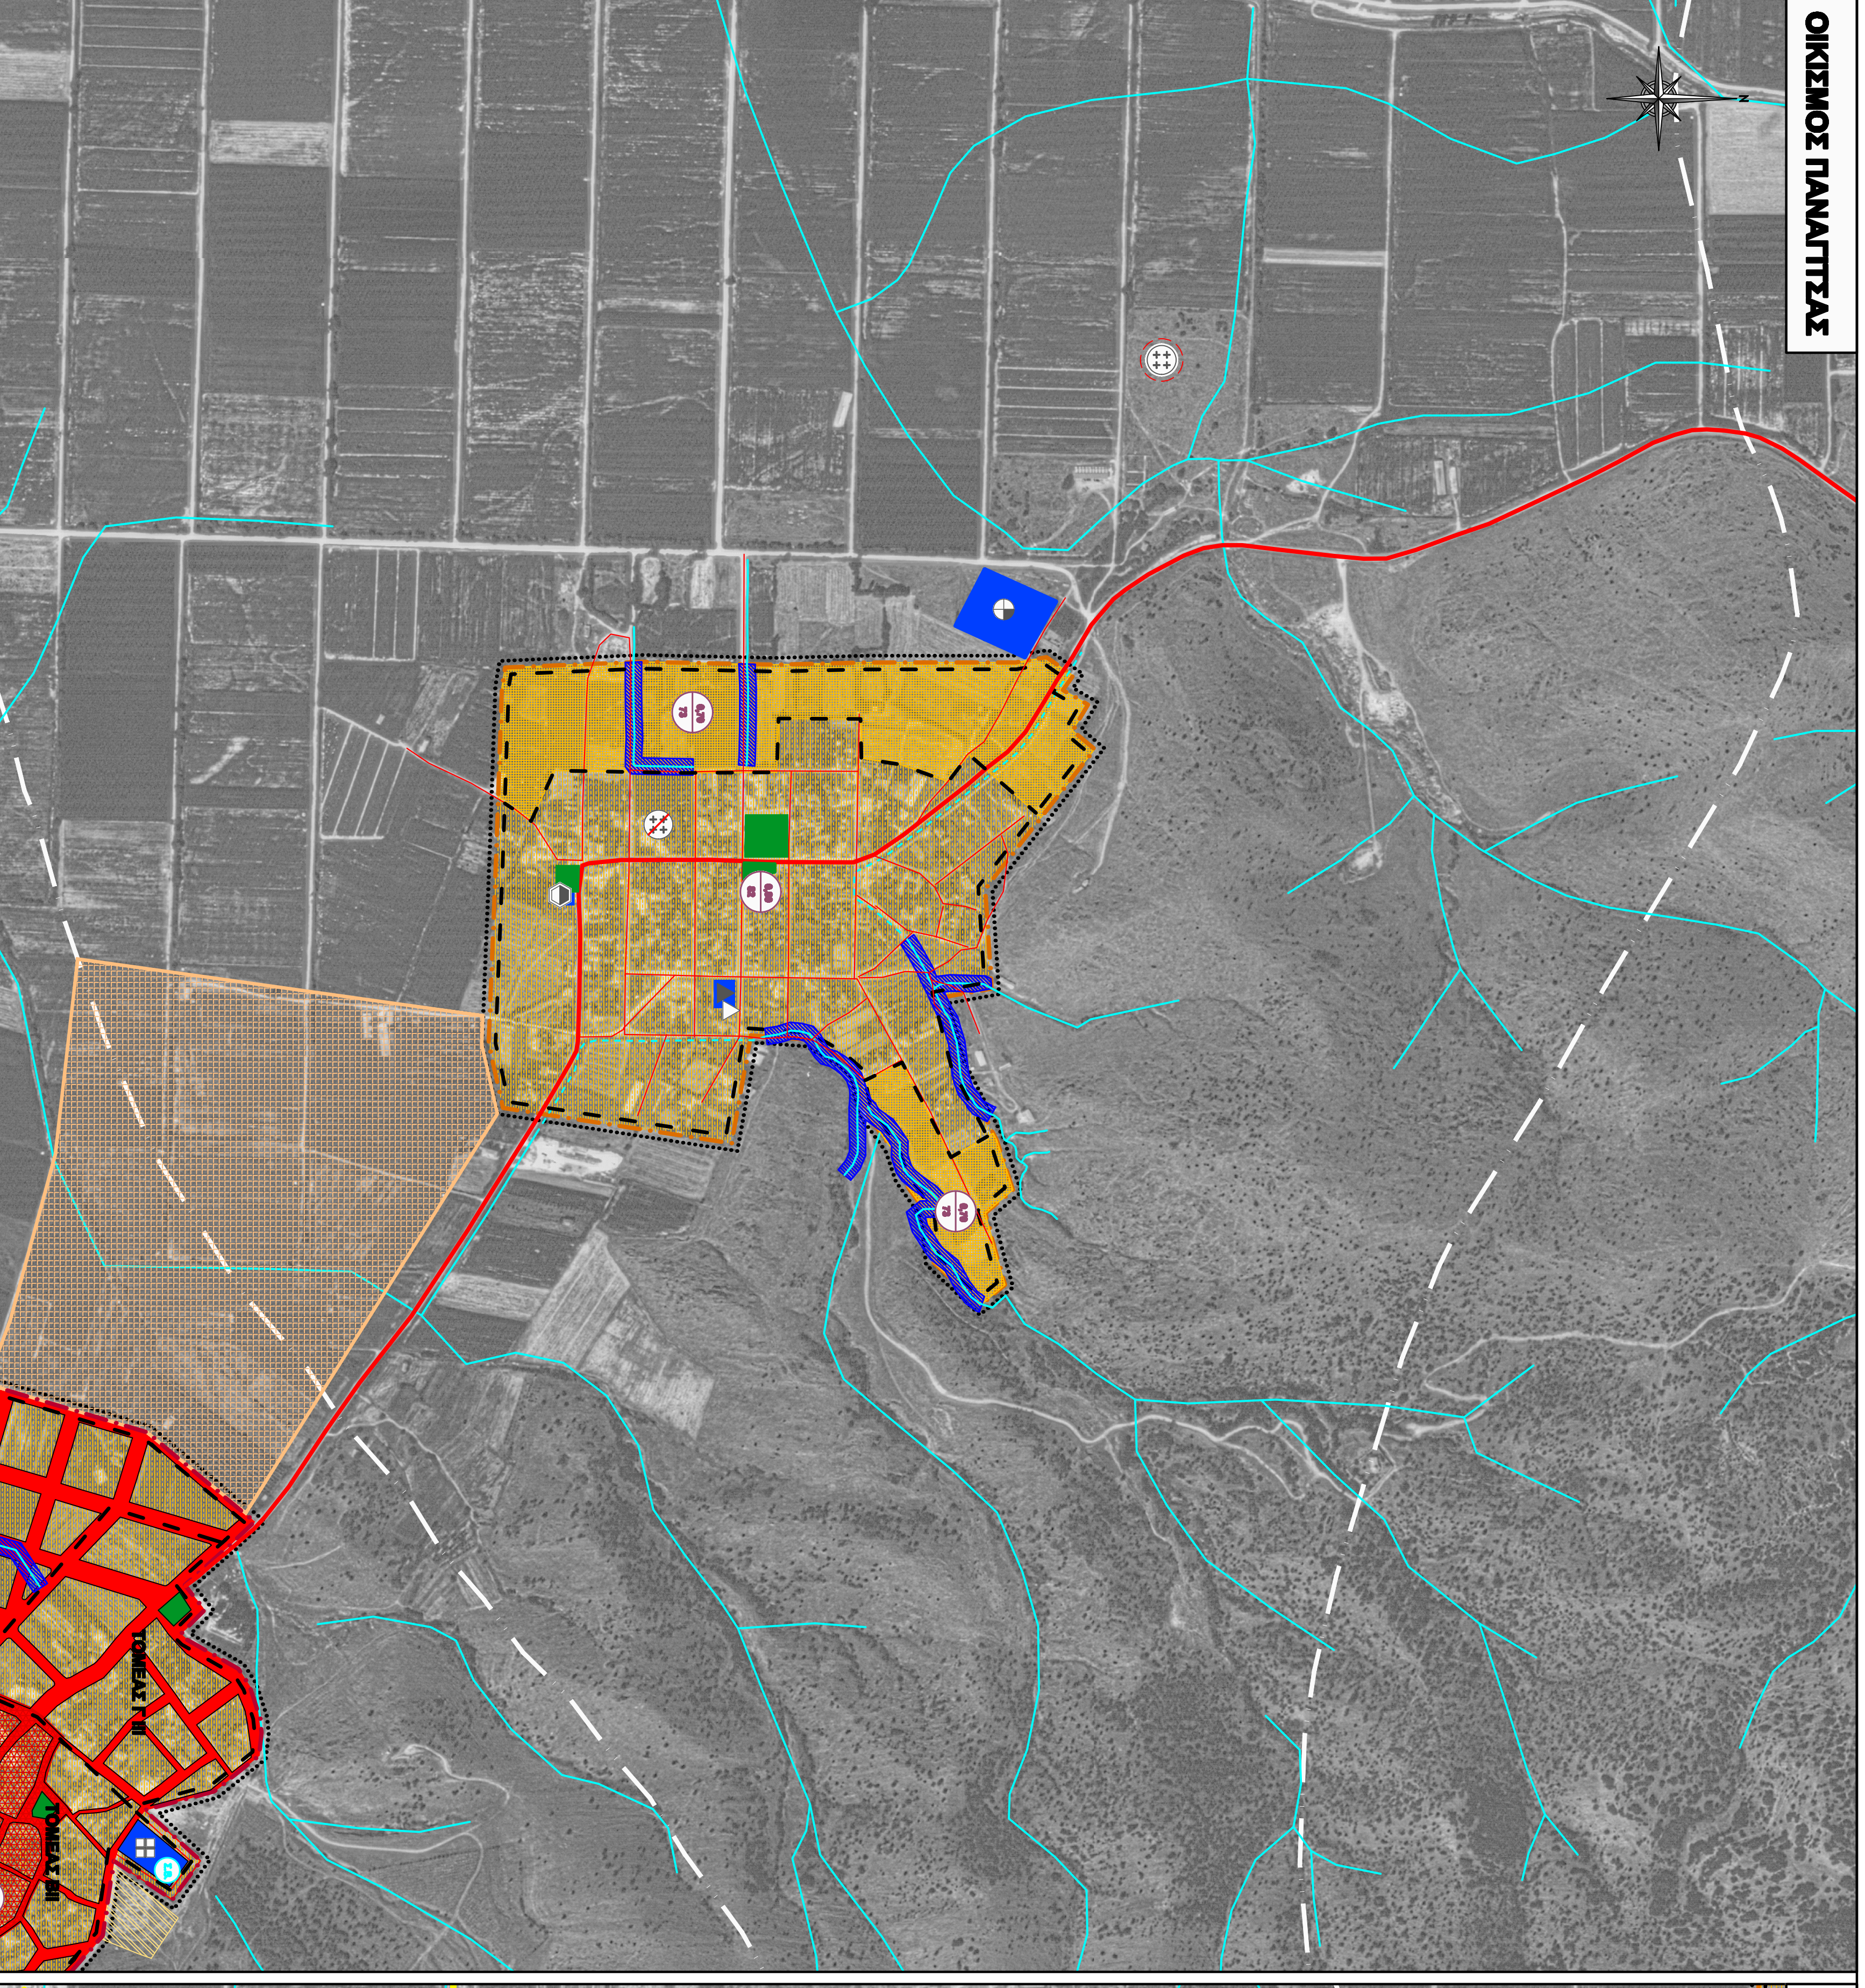

ΟΙΚΙΣΜΟΣ ΠΑΝΑΤΤΕΑΣ